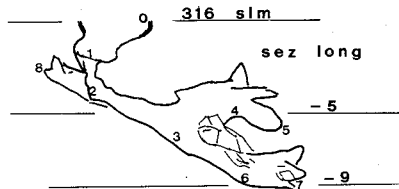

# E.R. BO 452 BUCO I SOPRA LE BANZOLE

RIL. e DIS.:  
GARELLI L. & RIZZOLI M.

luglio 1996

scala 1:200  0 1 2 3 4 5 m

disegno originale

ronda spel. imolese CAI